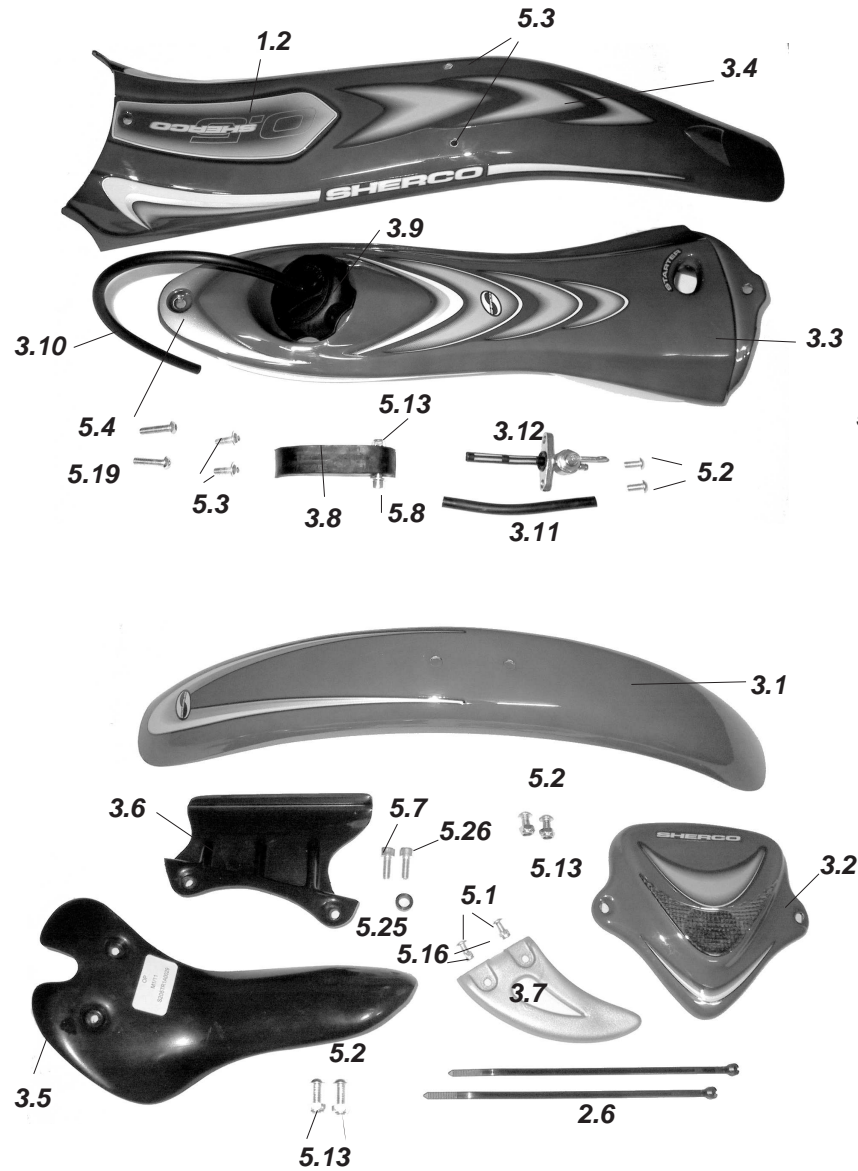

SHERCO

CARROCERIA / BODY / CARROSSERIE

CARROCERIA / BODY / CARROSSERIE

POSITION	REFERENCIAS			
	50 KID	ESPAÑOL	ENGLISH	FRANCAIS
3.1	C542	GUARDABARROS DELANTERO 50 KID	FRONT MUDGARD 50 KID	PARE BOUE AVANT 50 KID
3.2	C543	PLACA PHARO 50 KID	PLASTIC LIGTH COVER 50 KID	PLAQUE PHARE AV 50 KID
3.3	C544	DEPOSITO DE GASOLINA 50 KID	FUEL TANK 50 KID	RESERVOIR 50 KID
3.4	C545	GUARDABARROS TRASERO 50 KID	REAR MUDGARD 50 KID	PARE BOUE ARRIERE 50 KID
3.5	C546	PROTECTOR AMORTIGUADOR 50 KID	SHORK COVER 50 KID	PROTECTEUR AMORTISSEUR 50 KID
3.6	C547	CUBRE CADENAS 50 KID	CHAIN PROTECTOR 50 KID	CARTER DE CHAINE 50 KID
3.7	C177	PROTECTOR CORONA 50 KID	SPROKET PROTECTION 50 KID	PROTECTEUR COURONNE 50 KID
3.8	C548	PATIN DE CADENA 50 KID	CHAIN GUIDE PLATE 50 KID	PATIN DE CHAINE 50 KID
3.9	C022	TAPON DE GASOLINA 50 KID	PETROL CAP 50 KID	BOUCHON ESSENCE 50 KID
3.10	C043	TUBO DE GASOLINA 50 KID	PETROL PIPE 50 KID	DURITE BOUCHON ESSENCE 50 KID
3.11	M12	TUBO GASOLINA CARBURADOR 50 KID	RUBBER TUB PETROL 50 KID	DURITE ESSENCE CARBURATEUR 50 KID
3.12	C023	GRIFO DE GASOLINA 50 KID	PETROL TAP 50 KID	ROBINET ESSENCE 50 KID

RUEDA DELANTERA Y TRASERA / FRONT & REAR WHEEL / ROUE AVANT & ARRIERE

POSITION	REFERENCIAS			
	50 KID	ESPAÑOL	ENGLISH	FRANCAIS
4.1	171	RUEDA DELANTERA 50 KID	FRONT WHEEL 50 KID	ROUE AVANT CPL 50 KID
4.2	182	RUEDA TRASERA 50 KID	REAR WHEEL 50 KID	ROUE ARRIERE CPL 50 KID
4.3	C558	NEUMATICO 16 X2 50 KID	FRONT TIRE 16X2 50 KID	PNEU AVANT 16X2 50 KID
4.4	C550	NEUMATICO 15 X2.5 50 KID	REAR TIRE 15X2.5 50 KID	PNEU ARRIERE 15X2.5 50 KID
4.5	C561	BUJE DELANTERO COMPLETO 50 KID	FRONT HUB 50 KID	MOYEU AVANT CPL 50 KID
4.6	C552	BUJE TRASERO COMPLETO 50 KID	REAR HUB 50 KID	MOYEU ARRIERE CPL 50 KID
4.7	C554	CORONA 56dts 50 KID	REAR SPROKET 56dts 50 KID	COURONNE 56 dts 50 KID
4.8	C560	CAMARA DELANTERA 50 KID	FRONT TUBE 50 KID	CHAMBRE A AIR AVANT 50 KID
4.9	C551	CAMARA TRASERA 50 KID	REAR TUBE 50 KID	CHAMBRE A AIR ARRIERE 50 KID
4.10	C579	LLANTA DELANTERA 50 KID	FRONT RIM 50 KID	JANTE AVANT 50 KID
4.11	C580	LLANTA TRASERA 50 KID	REAR RIM 50 KID	JANTE ARRIERE 50 KID
4.12	C581	STAP DELANTERA 50 KID	FRONT STRIP 50 KID	FONT DE JANTE AV 50 KID
4.13	C582	STAP TRASERA 50 KID	REAR STRIP 50 KID	FONT DE JANTE AR 50 KID
4.14	C583	KIT RADIO DELANTERA 50 KID	FRONT SPOCKE SET 50 KID	JEU DE RAYONS & ECROU AV 50 KID
4.15	C584	KIT RADIO TRASERA 50 KID	REAR SPOCKE SET 50 KID	JEU DE RAYONS & ECROU AR 50 KID
4.16	C435	EJE RUEDA DELANTERA 50 KID	FRONT WHEEL AXLE 50 KID	AXE DE ROUE AV 50 KID
4.17	C436	EJE RUEDA TRASERO 50 KID	REAR WHEEL AXLE 50 KID	AXE DE ROUE AR 50 KID