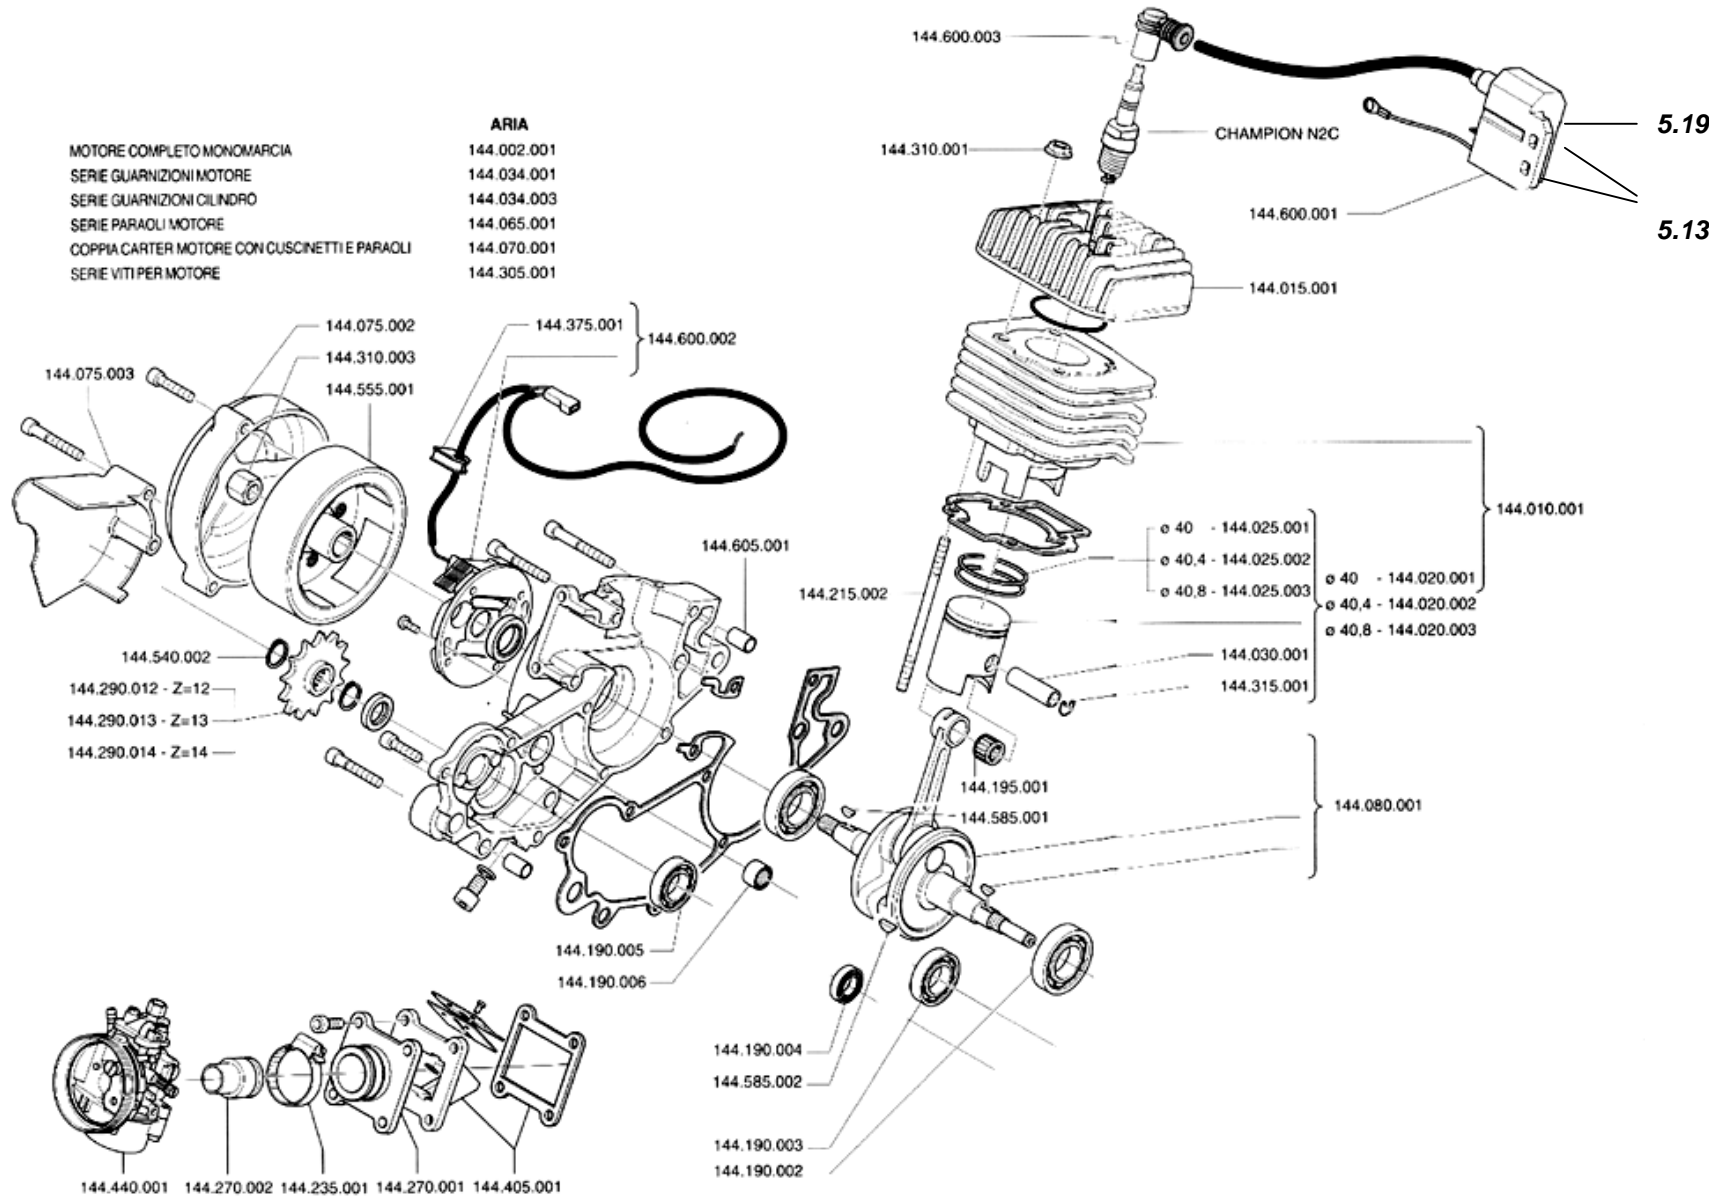

MOTORI / ENGINE / MOTEUR

POSITION	REFERENCIAS			
	50 KID	ESPAÑOL	ENGLISH	FRANCAIS
144 002 001	M500	MOTOR 2 MARCHA 50KID	ENGINE 2 SPEED50 KID	MOTEUR 2V 50 KID P9
144 010 001	M501	CYLINDRO 50 KID	CYLINDER 50 KID	CILINDRE CPL 50 KID
144 015 001	M502	CULATA 50 KID	CYLINDER HEAD 50 KID	CULASSE 50 KID
144 020 001	M503	PISTON DIA 40 CPL 50 KID	PISTON DIA 40 CPL 50 KID	PISTON DIA 40 CPL 50 KID
144 025 001	M504	ARO DIA 40 X1.5	PISTON PIN 40 X 1.5	SEGMENT TRAPEZOIDAL DIA. 40 X1.5
144 030 001	M505	BULON PISTON 50 KID	PISTON AXLE 50 KID	AXE DE PISTON 50 KID
144 055 001	M506	JUNTA CARTER LATERAL 50 KID	CLUTCH GASTER 50 KID	JOINT CARTER LATERAL 50 KID
144 065 006	M507	JUANTA 50 KID	OIL SEAL GEAR LEVEL 50 KID	JOINT A LEVRE SELECTEUR 50KID
144 070 003	M508	CARTER LATERAL DERECHO 50 KID	BOTTOM CLUTCH COVER 50 KID	CARTER LATERAL DROIT 50 KID
144 075 002	M509	TAPA ENCENDIDO 50 KID	IGNITION COVER 50 KID	CARTER D'ALLUMAGE 50 KID
144 075 003	M510	TAPA PINON SALIDA 50 KID	SPOCKET COVER 50 KID	CARTER DE PIGNON DE BOITE 50 KID
144 080 001	M511	CIGUENAL COMPLETO 50 KID	CRANCKSHAFT ASSY 50 KID	VILEBREQUIN COMPLET 50 KID
144 100 001	M512	PINON DE 1A 50 KID	FRIST GEAR PINON 50 KID	PIGNON DE 1EME 50 KID
144 100 002	M513	PINON DE 2A 50 KID	GEAR PINON 50 KID	PIGNON DE 2EME 50 KID
144 105 001	M514	RUEDA SECUNDARIA 50 KID	SECONDARY DRIVE CLUTH 50 KID	ROUE SECONDAIRE 50 KID
144 110 001	M515	PINON PRIMARIA 50 KID	PRIMARY DRIVE CRANK PINION 50 KID	PIGNON PRIMAIRE 50 KID
144 111 001	M516	TUERCA DE PINON PRIMARIA 50 KID	PRIMARY DRIVE CRANK PINION NUT 50 KID	ECROU DE PIGNON PRIMAIRE 50 KID
144 112 001	M517	HORQUILLA CAMBIO 50 KID	GEAR FORK 50 KID	FOURCHETTE 50 KID
144 120 001	M518	EJE PRIMARIO 50 KID	CLUTCH SHAFT 50 KID	ARBRE PRIMAIRE 50 KID
144 125 001	M519	EJE SECUNDARIO 50 KID	MAINSHAFT 50 KID	ARBRE SECONDAIRE 50 KID
144 126 001	M520	PINON DEPLAZABLE 50 KID	GEAR PINON 50 KID	PIGNON BALADEUR 50 KID
144 131 001	M521	TRINQUETE DESPLAZABLE 50 KID	FREE RATCHET KICKSTART 50 KID	COULISSEAU DENT DE LOUP 50 KID
144 145 001	M522	CAMPANA ARANQUE 50 KID	CLUTCH PLATE HOLDER 50 KID	CLOCHE 50 KID
144 160 002	M523	EMBRAGUE COMPLETO 50 KID	CLUTCH COMPLETE 50 KID	EMBRAYAGE COMPLET 50 KID
144 190 002	M524	COJINETE CIGUENAL 50 KID	CRANCKSHAFT BEARING 50 KID	ROULEMENT A BILLE VILEBREQUIN 50 KID
144 190 003	M525	COJINET EJE PRIARIO 50 KID	CLUTCH SHAFT BEARING 50 KID	ROULEMENT ARBRE PRIMAIRE 50 KID
144 190 004	M526	COJINET EJE SECUNDARIO 50 KID	RIGHT BEARING 50 KID	ROULEMENT DR ARBRE SECONDAIRE 50 KID
144 190 005	M527	COJINET EJE SECUNDARIO 50 KID	LEFT BEARING 50 KID	ROULEMENT GA ARBRE SECONDAIRE 50 KID
144 190 006	M528	CASQUILLO DE AGUJAS	NEEDLE BEARING 50 KID	DOUILLE A AIGUILLE PRIMAIRE 50 KID
144 195 001	M529	COJINETE AGUJAS PISTON 50 KID	PISTON NEEDLE BEARING 50 KID	CAGE A AIGUILLE PISTON 50 KID
144 200 003	M530	ARANDELA EJE SECUNDARIO 50 KID	MAINSHAFT WASHER 50 KID	RONDELLE D'ARBRE SECONDAIRE 50 KID
144 215 002	M531	ESPARRADO CILINDRO 50 KID	STUD CYMINDER 50 KID	GOUJON DE CYLINDRE 50 KID
144 235 001	M532	ABRAZADERA ADMISSION 50 KID	JUBILEE ADMISSION50 KID	COLLIER ADMISSION 50 KID
144 240 002	M533	TAPON LLENADO ACEITE CARTER 50 KID	CARTER FILTER TAP 50 KID	BOUCHON REMPLISSAGE HUILE 50 KID
144 255 001	M534	MUELLE EMBRAGUE 50 KID	CLUTCH SPRING HOLDER 50 KID	RESSORT D'EMBRAYAGE 50 KID