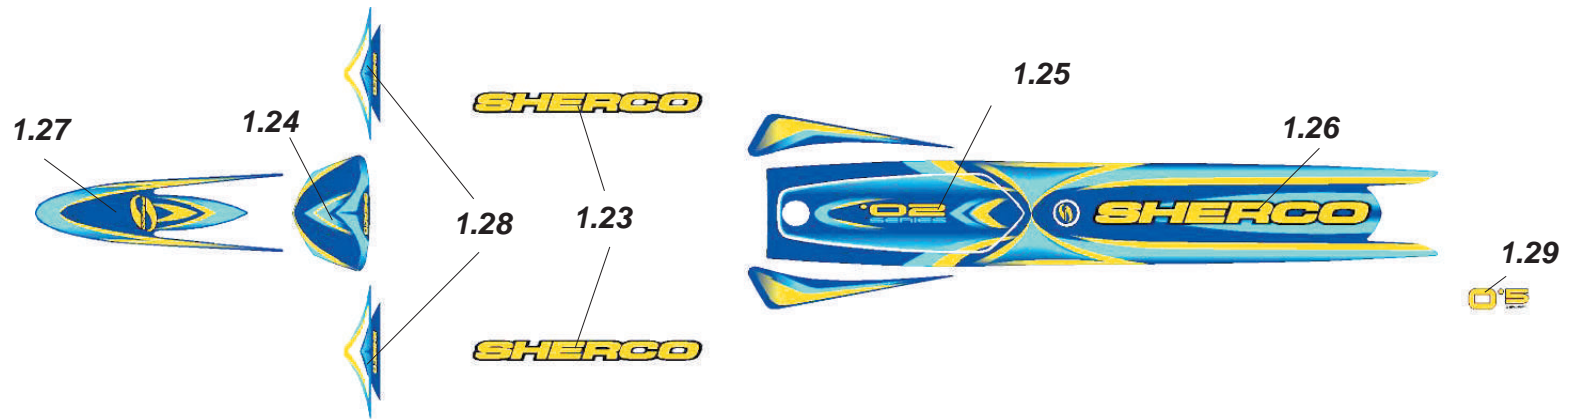

SHERCO

MANDO / CONTROL / COMMANDE
ADESIVO / STICKER / ADHESIF

ADESIVO / STICKER / ADHESIF 2000

ADESIVO 2002 / STIKER 2002 / ADHESIFS 2002

MANDO / CONTROL / COMMANDE

POSITION	REFERENCIAS			
	50 KID	ESPAGNOL	ENGLISH	FRANCAIS
2.1	C006	ESTRIBERA IZQUIERDA 50 KID	LEFT FOOTREST 50 KID	REPOSE PIED GAUCHE 50 KID
2.2	C510	MANILLAR 50 KID	HANDLEBAR 50 KID	GUIDON 50 KID 50 KID
2.3	C512	MANETA DE FRENO IZQUIERDA 50 KID	LEFT BRAKE LEVER 50 KID	COMMANDE DE FREIN GAUCHE 50 KID
2.4	C513	MANETA DE FRENO DERECHA 50 KID	RIGHT BRAKE LEVER 50 KID	COMMANDE DE FREIN DROIT 50 KID
2.5	C074	MANDO DE GAZ 50 KID	THROTTLE CONTROL 50 KID	COMMANDE DE GAZ 50 KID
2.6	M330	BRIDA 100 X 2,5 50 KID	COLLIER 100X 2,5 50 KID	COLLIER 100X2,5 50 KID
2.7	C065	JUEGO EMPUNADURAS 50 KID	GRIP SET 50 KID	POIGNEE CAOUTCHOUC PAIRE 50 KID
2.8	C005	ESTRIBERA DERECHA 50 KID	RIGHT FOOTREST 50 KID	REPOSE PIED DROIT 50 KID
2.9	C012	MUELLE ESTRIBERA IZQUIERDA 50 KID	LEFT FOOTLEG SPRING 50 KID	RESSORT DE REPOSE PIED GAUCHE 50 KID
2.10	C008	MUELLE ESTRIBERA DERECHA 50 KID	RIGHT FOOTLEG SPRING 50 KID	RESSORT DE REPOSE PIED DROIT 50 KID
2.11	C514	CABLE DE FRENO DELANTERO 50 KID	FRONT BRAKE CABLE 50 KID	CABLE DE FREIN AVANT 50 KID
2.12	C515	CABLE DE FRENO TRASERO 50 KID	REAR BRAKE CABLE 50 KID	CABLE DE FREIN ARRIERE 50 KID
2.13	C516	CABLE DE GAS 50 KID	THROTTLE CABLE 50 KID	CABLE DE GAZ 50 KID
2.14	C007	CASQUILLO ESTRIBERAS 50 KID	FOOTREST BUSH 50 KID	ENTRETOISE REPOSE PIED 50 KID
2.15	C577	TAPON DE FORQUILLA 50 KID	FORK COVER 50 KID	BOUCHON DE FOURCHE 50 KID