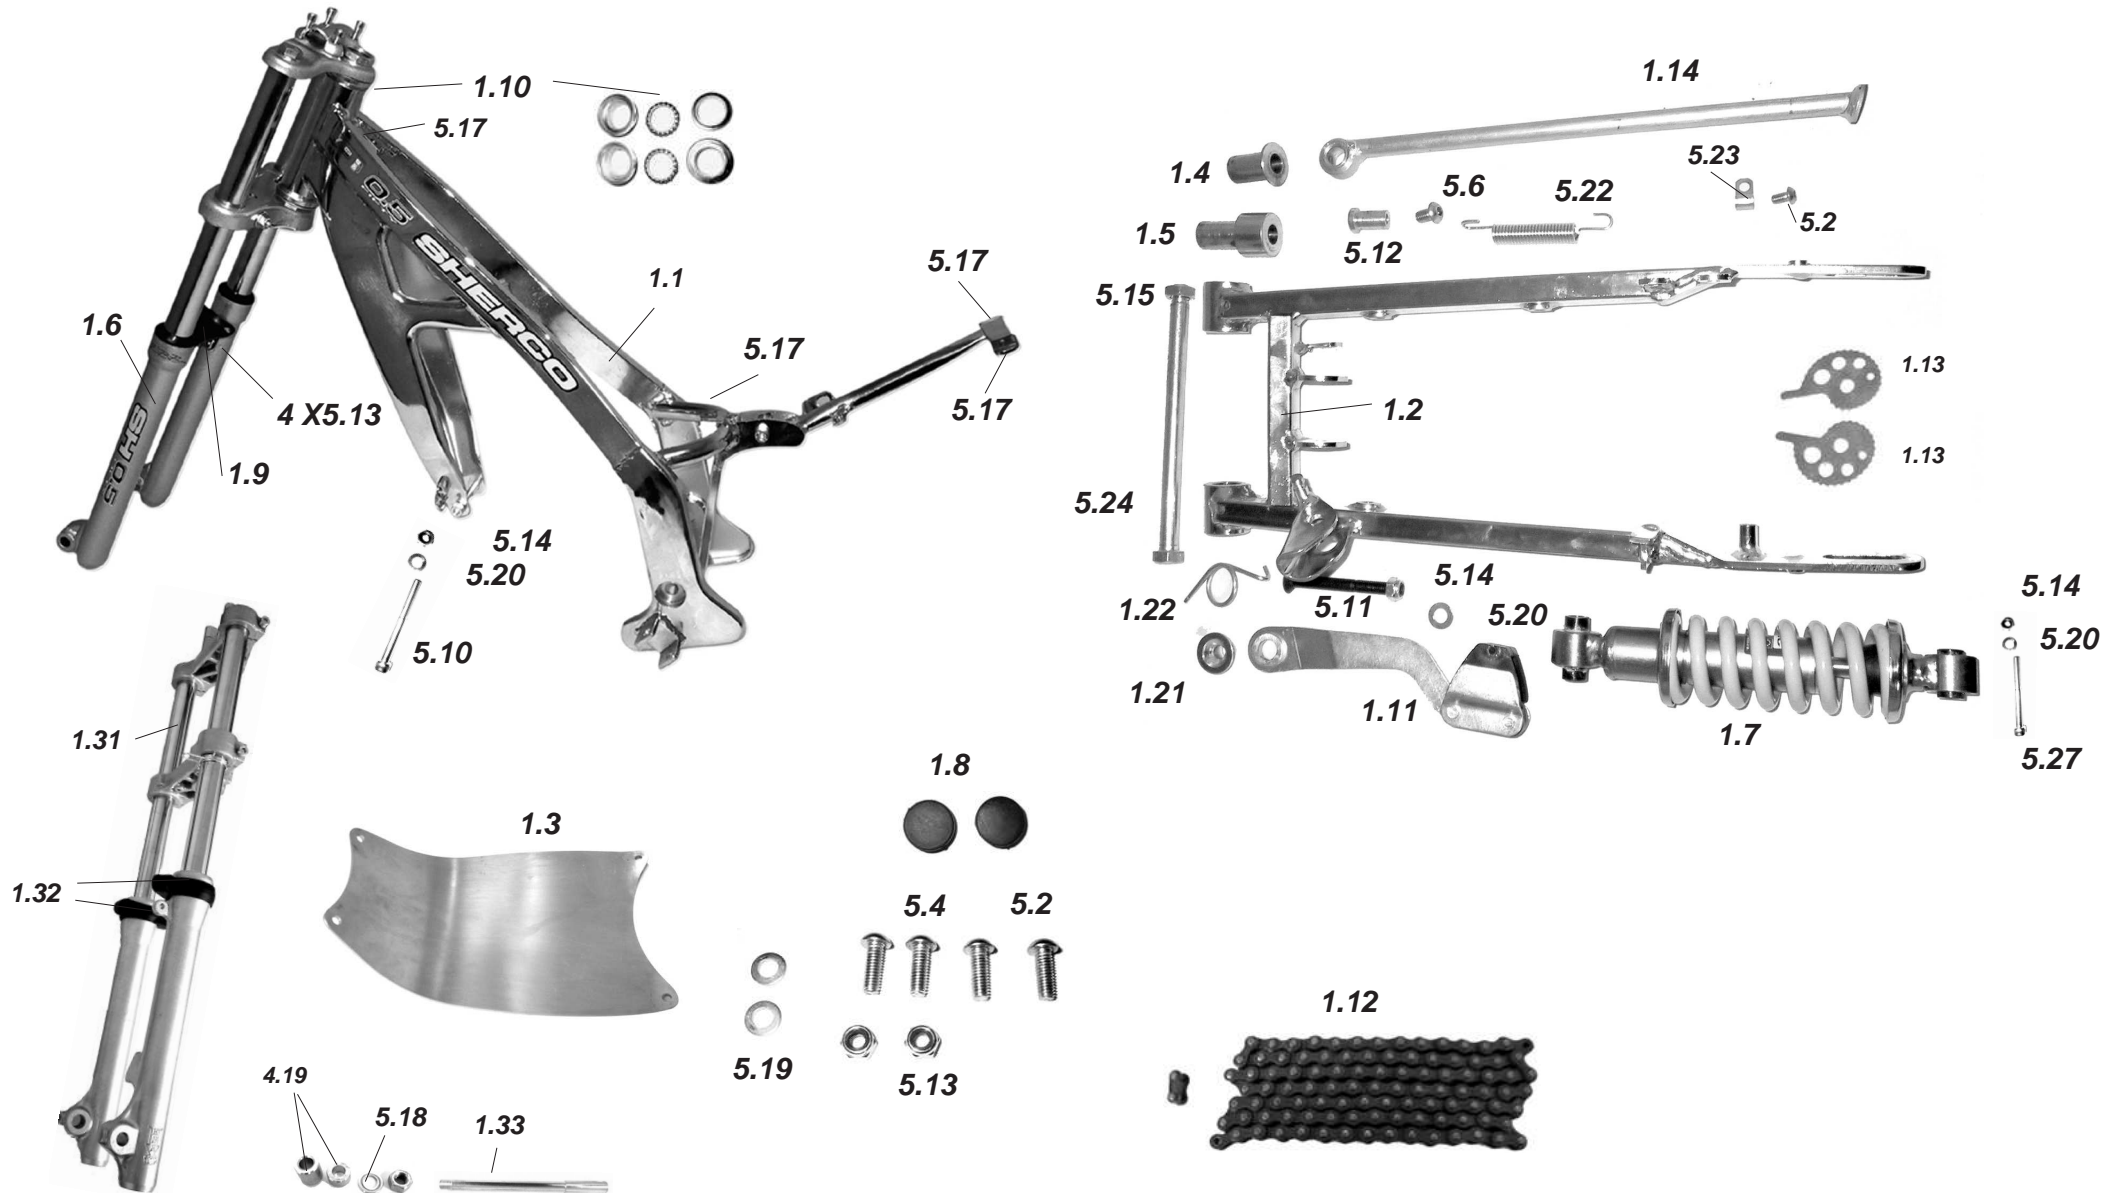

SHERCO

CHASSIS / FRAME / CADRE 50 KID

CHASSIS / FRAME/ CADRE 50 KID

POSITION	REFEERENCIAS			
	50 KID	ESPAGNOL	ENGLISH	FRANCAIS
1.1	C500	CHASIS CHROMADO 50 KID	FRAME 50 KID	CADRE CHROME 50 KID
1.2	C501	BASCULANTE 50 KID	SWINGARM 50 KID	BRAS OSCILLANT 50 KID
1.3	C502	PLACA MOTOR 50 KID	BASH PLATE 50 KID	SABOT MOTEUR 50 KID
1.4	C504	CASQUILLO BASCULANT DERECHA 50 KID	RIHT SPACER SWINGARM 50 KID	ENTRETOISE DROITE BRAS 50 KID
1.5	C503	CASQUILLO BASCULANTE IZQUIERDA 50 KID	LEFT SPACER SWINGARM 50 KID	ENTRETOISE GAUCHE BRAS 50 KID
1.6	C505	HORQUILLA 50 KID	FORK 50 KID	FOURCHE 50 KID
1.7	C506	AMORTISADOR 50 KID	SHORCK 50 KID	AMORTISSEUR 50 KID
1.8	C507	TAPON EJE BASCULANTE 50 KID	COVER SWINGARM AXLE 50 KID	BOUCHON AXE BRAS 50 KID
1.9	C508	PUENTE SUSPENSION 50 KID	F/MUDGUARD HOLDER 50 KID	ARCEAU FOURCHE 50 KID
1.10	C509	COJINETE DE DIRECION 50 KID	STEERING BEARING 50 KID	ROULEMENT DIRECTION 50 KID
1.11	C549	TENSOR DE CADENA COMPLETO 50 KID	CHAIN TENSIONER CPL 50 KID	TENDEUR DE CHAINE CPL 50 KID
1.12	C555	CADENA 50 KID	CHAIN 50 KID	CHAINE DE TRANSMISSION 102 M 50 KID
1.13	C574	EXCENTRICA DE RUEDA 50 KID	EXCENTRIC REAR AXLE 50 KID	EXCENTRIQUE DE ROUE AR 50 KID
1.14	C576	CABALETTE 50 KID	LATERAL STAND 50 KID	BEQUILLE 50 KID
1.15	C572	KIT ADHESIVO LATERAL 50 KID	SET LATERAL STICKER 50 KID	JEU ADHESIF CHASSIS 50 KID
1.16	C571	ADHESIVO BASCULANTE 50 KID	SWINGARM STICKER 50 KID	ADHESIF BRAS 50 KID
1.17	C568	ADHESIVO RESINA DE PLACA FARO 50 KID	FRONT STICKER 50 KID	ADHESIF RESINE PLAQUE PHARE 50 KID
1.18	C569	SILLIN 50 KID	SEAT 50 KID	SELLE 50 KID
1.19	C570	ADHESIVO RESINA OPTICA 50 KID	REAR LITH STICKER 50 KID	ADHESIF ARRIERE PHARE GB AR 50 KID
1.20	C567	ADHESIVO LATERAL FORQUILA 50 KID	FORK STICKER 50 KID	ADHESIF LARERAL FOURCHE 50 KID
1.21	R206	CASQUILLO TENSOR CADENA 50 KID	SPACER CHAIN ADJUST 50 KID	ENTRETOISE TENDEUR DE CHAINE 50 KID
1.22	C 434	MUELLE TENSOR 50 KID	CHAIN TENSIONER SPRING 50 KID	RESSORT TENDEUR DE CHAINE 50 KID